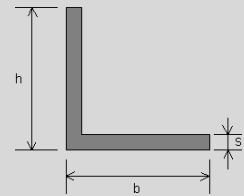

**DIN EN-573-3
Bezeichnung
Numerisch**

EN-AW-6060
EN-AW-6082

Chemische Symbole

EN AW-AMgSi
EN AW-ALSi1MgMn

**DIN 1712-3
bzw. DIN1725-1
Werkstoff Kurzzeichen**

AlMgSi0.5
AlMgSi1

Nummer

3.3206
3.2315

Lieferbar in Herstellungslängen:

- 6 m
- oder in Fixlängen

technische Größen				Bezeichnungen		
Abmessungen mm				Gewicht kg/m	6060 AlMgSi (AlMgSi0.5)	6082 AlSi1MgMn (AlMgSi1)
Breite (b) x Höhe (h) x Wandstärke (s)						
45	x	45	x	5	1,17	•
50	x	50	x	2	0,53	•
50	x	50	x	3	0,79	•
50	x	50	x	4	1,04	•
50	x	50	x	5	1,28	•
50	x	50	x	6	1,52	•
50	x	50	x	8	1,99	•
50	x	50	x	10	2,43	•
60	x	60	x	2	0,64	•
60	x	60	x	2,5	0,81	•
60	x	60	x	3	0,95	•
60	x	60	x	4	1,25	•
60	x	60	x	5	1,55	•
60	x	60	x	6	1,85	•
60	x	60	x	7	2,22	•
60	x	60	x	8	2,52	•
60	x	60	x	10	2,97	•
70	x	70	x	2,5	0,95	•
70	x	70	x	5	1,82	•
70	x	70	x	6	2,17	•
80	x	80	x	3	1,27	•
80	x	80	x	4	1,69	•
80	x	80	x	5	2,13	•
80	x	80	x	6	2,5	•
80	x	80	x	8	3,28	•
80	x	80	x	10	4,05	•
100	x	100	x	3	1,6	•
100	x	100	x	4	2,14	•
100	x	100	x	6	3,14	•
100	x	100	x	8	4,15	•
100	x	100	x	10	5,13	•
120	x	120	x	8	5,01	•
120	x	120	x	10	6,4	•
120	x	120	x	12	7,39	•

Alle Angaben zu den Abmessungen und den Gewichten können sich innerhalb der zulässigen Toleranzen verändern.

• = lieferbar. Weitere Abmessungen und Legierungen auf Anfrage.